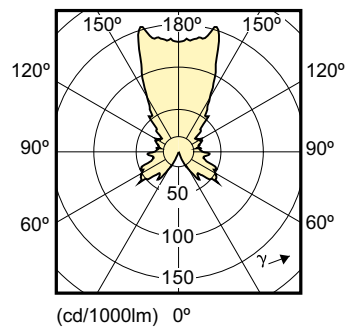

Produkt data

Generelle oplysninger		Farveensartethed	
Sokkel	E14 [E14]	Farveensartethed	<6
Nominal levetid (nom.)	25000 h	Farvegengivelsesindeks (nom.)	80
Interval mellem tænd/sluk	50000X	LLMF ved den nominelle levetids udløb (nom.)	70 %
Teknisk type	4-25W		
Lysteknisk		Drift og el	
Farvekode	822-827 [justerbar varm hvid]	Indgangsfrekvens	50 til 60 Hz
Lysstrøm (nom.)	250 lm	Power (Rated) (Nom)	4 W
Lysstrøm (nominel) (nom.)	250 lm	Lyskildens strømstyrke (nom.)	25 mA
Farvebetegnelse	Varm hvid (WW)	Wattforbrugsækvivalent	25 W
Korreleret farvetemperatur (nom.)	2200-2700 K	Opstartstid (nom.)	0.5 s
Lyseffekt (nominel) (nom.)	65 lm/W	Opvarmningstid til 60 % lysudbytte (nom.)	instant full light
		Effektfaktor (nom.)	0.7

Målskitse

LED DT 4-25W E14 P48 CL

Product	D	C
MAS LEDlustre DT 4-25W E14 P48 CL	48 mm	95 mm

Fotometriske data

MASTER LEDcandle