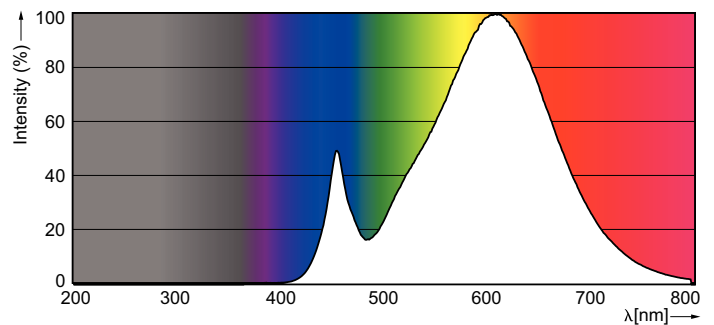

Fotometriske data