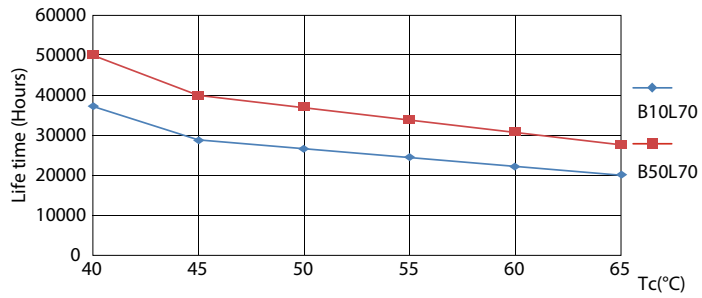

MASTER LEDtube InstantFit HF T5

Levetid

LEDtube 600mm 8W G5 830 1000lm