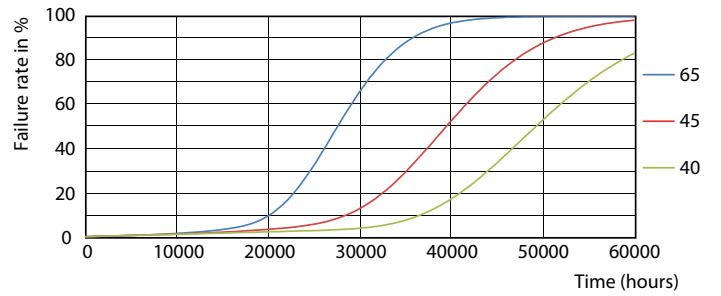

LEDtube 600mm 8W G5 830 1000lm

Levetid

LEDtube 600mm 8W G5 830 1000lm

LEDtube 600mm 8W G5 830 1000lm

LEDtube 600mm 8W G5 830 1000lm

LEDtube 600mm 8W G5 830 1000lm

MASTER LEDtube InstantFit HF T5

Levetid