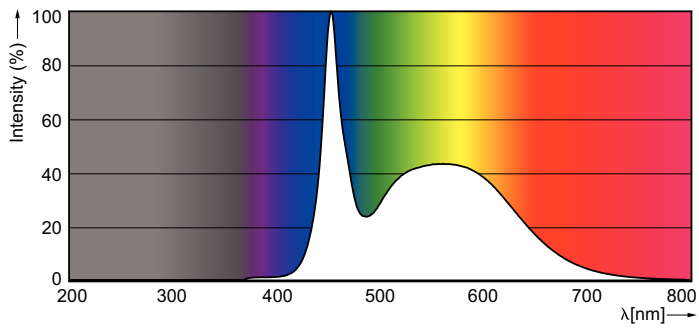

Fotometriske data