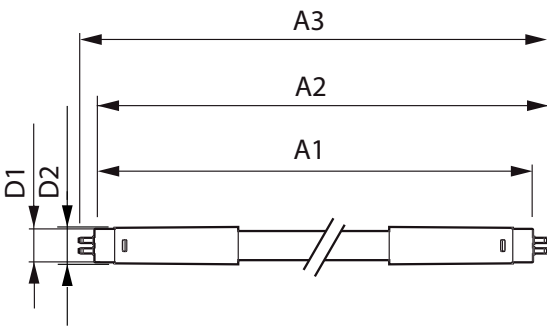

MASTER LEDtube InstantFit HF T5

Lysstyring og dæmpning

Dæmpbar	Nej
---------	-----

Mekanik og armaturhus

Produktlængde	600 mm
---------------	--------

Godkendelse og anvendelse

Energibesparende produkt	Yes
Energimærket (EEL)	A+
Godkendelser	CE mærkning RoHS compliance KEMA Keur certificate
Energiforbrug kWh/1000 t.	10 kWh

Målskitse

TLED 600mm 230V8W-14W 1050lm 160D 6500K

Product	D1	D2	A1	A2	A3
MAS LEDtube HF 600mm HE 8W 865 T5	15.5 mm	18.8 mm	549 mm	556.1 mm	563.2 mm

Fotometriske data

MASTER LEDtube InstantFit HF T5

Fotometriske data