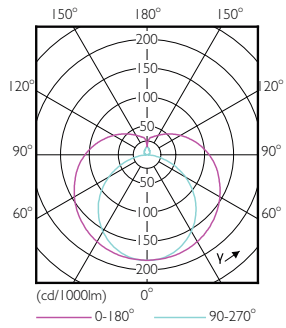

Målskitse

TLED 600mm 230V8W-14W 1050lm 160D 6500K

Product	D1	D2	A1	A2	A3
MAS LEDtube HF 600mm HE 8W 865 T5	15.5 mm	18.8 mm	549 mm	556.1 mm	563.2 mm

Fotometriske data

MASTER LEDtube InstantFit HF T5

Fotometriske data