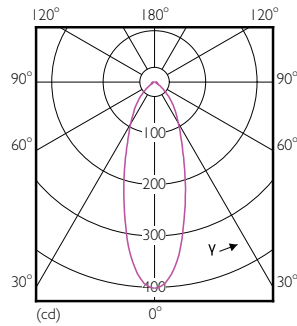

Produkt data

Generelle oplysninger		Drift og el	
Sokkel	GU5.3 [GU5.3]	Power (Rated) (Nom)	3 W
Nominel levetid (nom.)	15000 h	Lyskildens strømstyrke (nom.)	385 mA
Interval mellem tænd/sluk	50000X	Wattforbrugsækvivalent	20 W
Teknisk type	3-20W	Opstartstid (nom.)	0.5 s
		Opvarmningstid til 60 % lysudbytte (nom.)	0.5 s
		Effektfaktor (nom.)	0.6
		Spænding (nom.)	12 V
Lysteknisk		Temperatur	
Farvekode	827 [CCT af 2700K]	T-kappe, maks. (nom.)	68 °C
Spredningsvinkel (nom.)	36 °		
Lysstrøm (nom.)	230 lm	Lysstyring og dæmpning	
Lysstrøm (nominel) (nom.)	230 lm	Dæmpbar	Nej
Lysstyrke (nom.)	600 cd		
Farvebetegnelse	Varm hvid (WW)	Godkendelse og anvendelse	
Nominel spredningsvinkel	36 °	Velegnet til effektbelysning	Yes
Korreleret farvetemperatur (nom.)	2700 K	Energimærket (EEL)	A++
Lyseffekt (nominel) (nom.)	76.67 lm/W	Energiforbrug kWh/1000 t.	3 kWh
Farveensartethed	<6		
Farvegengivelsesindeks (nom.)	80	Produktdata	
LLMF ved den nominelle levetids udløb (nom.)	70 %	Fuldstændig produktkode	871869671061600
Luminous Flux in 90° Cone (Rated)	230 lm		

CorePro LEDspot LV

Ordreproduktnavn	CorePro LED spot ND 3-20W MR16 827 36D
EAN/UPC – produkt	8718696710616
Ordrekode	71061600
Ordrenummer	2057808017
Tæller – antal pr. pakke	1

Tæller – antal pakker pr. kasse (udvendig emballage)	10
Materialenr. (12NC)	929001344002
Nettovægt (stykke)	0.045 kg

Målskitse

MR16 12V ACV 3-20W 230lm 36D 2700K ND

Product	D	C
CorePro LED spot ND 3-20W MR16 827 36D	51 mm	46 mm

Fotometriske data

CorePro LEDspot.LV 20W GU5-3 827 36D

MASTER LEDspot PAR 50W E27 827 25D

CorePro LEDspot LV