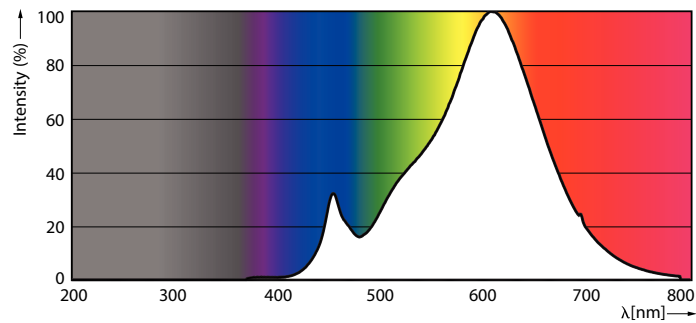

Produkt data

Generelle oplysninger		Drift og el	
Sokkel	GU5.3 [GU5.3]	Power (Rated) (Nom)	3 W
Nominel levetid (nom.)	15000 h	Lyskildens strømstyrke (nom.)	385 mA
Interval mellem tænd/sluk	50000X	Wattforbrugsækvivalent	20 W
Teknisk type	3-20W	Opstartstid (nom.)	0.5 s
		Opvarmningstid til 60 % lysudbytte (nom.)	0.5 s
		Effektfaktor (nom.)	0.6
		Spænding (nom.)	12 V
Lysteknisk		Temperatur	
Farvekode	827 [CCT af 2700K]	T-kappe, maks. (nom.)	68 °C
Spredningsvinkel (nom.)	36 °		
Lysstrøm (nom.)	230 lm	Lysstyring og dæmpning	
Lysstrøm (nominel) (nom.)	230 lm	Dæmpbar	Nej
Lysstyrke (nom.)	600 cd		
Farvebetegnelse	Varm hvid (WW)	Godkendelse og anvendelse	
Nominel spredningsvinkel	36 °	Velegnet til effektbelysning	Yes
Korreleret farvetemperatur (nom.)	2700 K	Energimærket (EEL)	A++
Lyseffekt (nominel) (nom.)	76.67 lm/W	Energiforbrug kWh/1000 t.	3 kWh
Farveensartethed	<6		
Farvegengivelsesindeks (nom.)	80	Produktdata	
LLMF ved den nominelle levetids udløb (nom.)	70 %	Fuldstændig produktkode	871869671061600
Luminous Flux in 90° Cone (Rated)	230 lm		

Målskitse

MR16 12V ACV 3-20W 230lm 36D 2700K ND

Product	D	C
CorePro LED spot ND 3-20W MR16 827 36D	51 mm	46 mm

Fotometriske data

CorePro LEDspot.LV 20W GU5-3 827 36D

MASTER LEDspot PAR 50W E27 827 25D

CorePro LEDspot LV