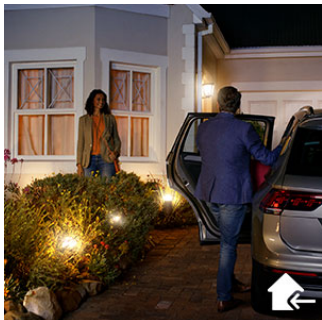

Specielt designet til dine udendørs områder

- Inox og fremragende syntetisk materiale i høj kvalitet
- Vandtæt (IP44)

Fuld styring fra din smartenhed med Hue-broen

- Kræver en Philips Hue-bro

PHILIPS

Tuar udendørs søjle
hvid Hue-pære medfølger Varmt hvidt lys (2.700 K), Smart-styring med Hue-broen*

1740647P0

Vigtigste nyheder

Velkommen hjem

Oplev komforten, når din belysning tændes automatisk, når du kommer hjem, og slukkes, når du tager af sted. Tag tingene ud af bilen og gå ind, alt sammen nemt og bekvemt med det rette lys. Du behøver bare at stille Hue-appen på Hjemme eller Ude for at al belysning tændes, eller lad geolocation klare det for dig, alt sammen uden at trykke på en knap. Så nemt er det.

Smart styring, hjemme og udefra

Oplys dine udendørs områder og se, hvad der foregår udenfor. Ved at forbinde din udendørs belysning med Hue-broen kan du styre dem præcist som du ønsker. Brug Philips Hue indendørs kontakter eller Philips Hue-appen på din enhed. Du kan endda bruge din stemme (Amazon Alexa, Apple HomeKit eller Google Assistant) til at styre din udendørsbelysning.