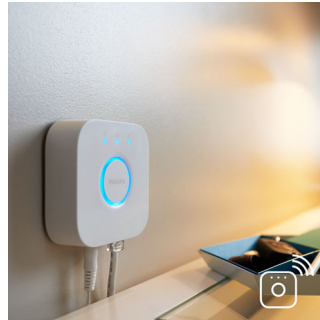

Fuld kontrol med Hue-broen

Slut Philips Hue-lyskilderne til broen for at frigøre systemets uendelige muligheder.