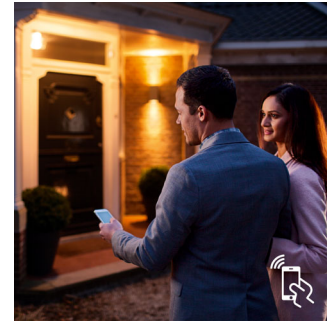

Fuld kontrol med Hue-broen

Slut Philips Hue-lyskilderne til broen for at frigøre systemets uendelige muligheder.

Skab stemningen

Skab den rette stemning til ethvert øjeblik og dekorer hjemmet med varmt til køligt hvidt lys. Opnå glæden ved forskellige stilarter i årets løb, uanset om det er det klare hvide lys, der minder om en forårsbrise, sommersolens varme lys eller det kølige dagslys på en vinterdag.

Smart styring, hjemme og udefra

Med Philips Hue iOS- og Android-apps kan du fjernstyre lyset, uanset hvor du befinder dig. Kontroller om du har glemt at slukke for lyset, før du forlod hjemmet, og tænd det, hvis du arbejder sent. Denne funktionalitet kræver forbindelse til Philips Hue-broen.