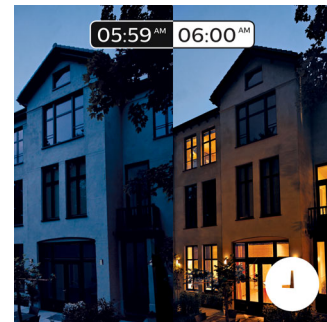

Timere gør det praktisk for dig

Philips Hue kan få det til at se ud, som om du er hjemme, når du ikke er, ved hjælp af planlægningsfunktionen i Philips Hue-appen. Indstil lyskilderne til at tænde på et forudindstillet tidspunkt, så lyset er tændt, når du kommer hjem. Du kan endda indstille rummene til at tænde på forskellige tidspunkter. Og du kan naturligvis lade lyskilderne slukke gradvist om aftenen, så du aldrig skal være bekymret for, om du har ladet lyset være tændt. Denne funktionalitet kræver forbindelse til Philips Hue-broen.