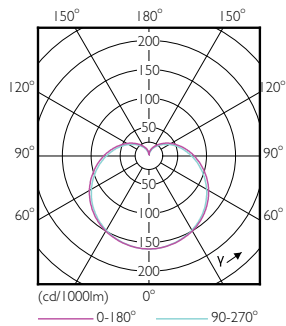

Fotometriske data

LEDbulb CorePro 13.5-100W E27 A60 Frosted 827-822 20D DIM