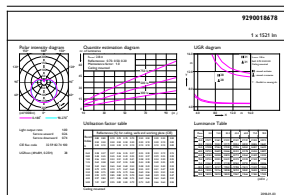

General Uniform Lighting