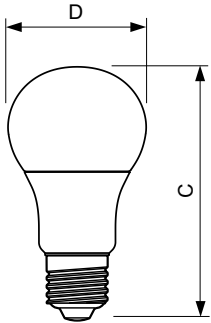

CorePro LEDbulb

Ordreproduktnavn	CorePro LEDbulb D 13.5-100W A60 E27 827
EAN/UPC – produkt	8718696816677
Ordrekode	81667700
Ordrenummer	2057809579
Tæller – antal pr. pakke	1

Tæller – antal pakker pr. kasse (udvendig emballage)	10
Materialenr. (12NC)	929001867802
Nettovægt (stykke)	0.060 kg

Målskitse

Bulb A60M 13.5-100W 1521lm 2200-2700K D

Product	D	C
CorePro LEDbulb D 13.5-100W A60 E27 827	60 mm	110 mm