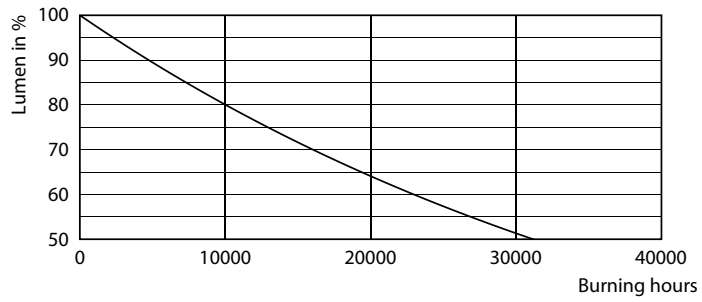

CorePro LEDbulb

Levetid

LEDBulb CLA 12-100W E27 A67 CL 827 DIM

LEDBulb CLA 12-100W E27 A67 CL 827 DIM