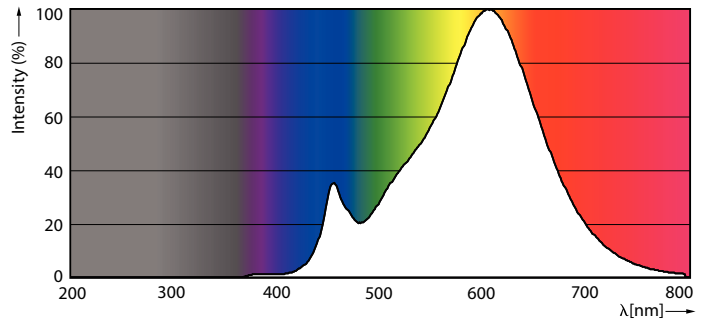

LEDbulb CorePro 13.5-100W E27 A60 Frosted 827-822 20D DIM