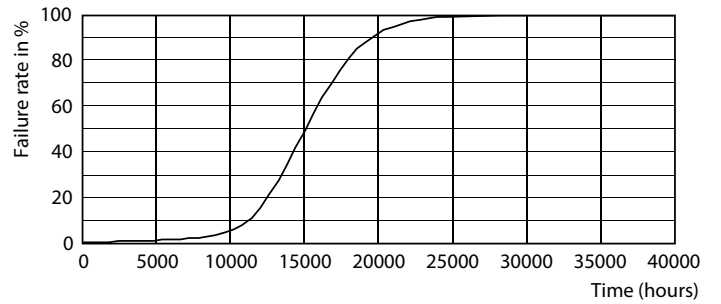

CorePro LEDbulb

Levetid

LEDBulb CLA 12-100W E27 A67 CL 827 DIM

LEDBulb CLA 12-100W E27 A67 CL 827 DIM